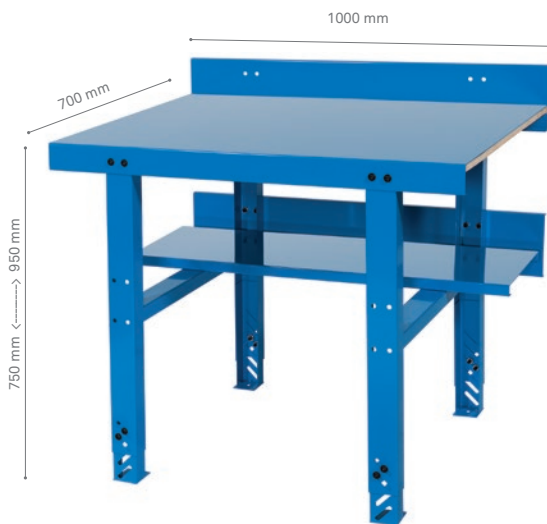

## ÉTABLI WORKBENCH

### Avantages

Ajustable en hauteur de 750 à 950 mm.

### Advantages

Height adjustable from 750mm up to 950mm.

Ref. NO 601145